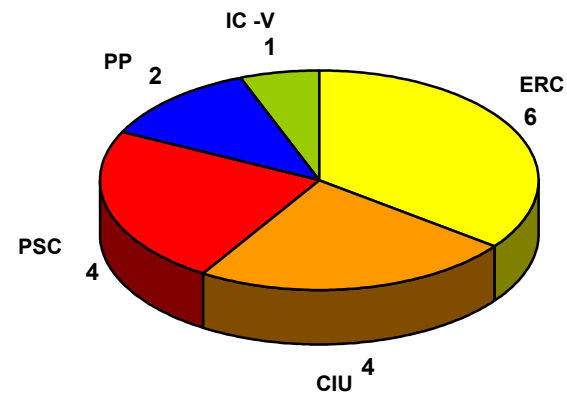

**Resultats eleccions municipals a Llicà d'Amunt. 1979 - 2007**

		VOTS							REGIDORS								
		2007	2003	1999	1995	1991	1987	1983	1979	2007	2003	1999	1995	1991	1987	1983	1979
NOMBRE TOTAL DE VOTS	Esquerra Republicana de Catalunya <sup>1</sup>	2.011	2.238	1.050	770	456				6	7	4	3	2			
	PSC - Progrès Municipal de Catalunya <sup>2</sup>	1.265	826	498	508	390				4	2	1	2	2			
	Convergència i Unió	1.242	1.444	1.614	1.567	1.252	1.425	1.137	405	4	4	6	6	6	9	9	4
	Partit Popular <sup>3</sup>	629	673	500	420	251	335	240		2	2	1	1	1	2	2	
	Iniciativa per Catalunya - Verds <sup>4</sup>	381	613	194	430					1	2	0	1				
	Esquerra Unida i Alternativa			366								1					
	Centre Democràtic i Social <sup>5</sup>				142				563				0				5
	Proposta d'Esquerres per Catalunya					142								0			
	Partit Socialista Unificat de Catalunya								203								2
DADES GENERALS	Cens	10.369	9.074	7.297	5.710	3.818	2.824	1.856	1.555								
	Votants	5.688	5.876	4.285	3.901	2.541	1.948	1.455	1.194								
	Abstenció		4.681	3.198	3.012	1.809	1.277	876	401	361							
			45,14%	35,24%	41,28%	31,68%	33,45%	31,02%	21,61%	23,22%							
	Nuls	34	26	16	13	19	63	59	23								
	En blanc	126	56	47	51	31	125	19	0								

Nombre de regidors que componen l'ajuntament:

1979-1991 → 11 regidors  
 1995-1999 → 13 regidors  
 2003-2007 → 17 regidors

**Regidors per partits. 2007**

- 1 Els anys 1999 i 2003 aquesta coalició es va presentar com a Esquerra Republicana de Catalunya - Acord Municipal
- 2 Fins l'any 1995 aquesta coalició es va presentar com a PSC - PSOE
- 3 Fins l'any 1987 aquesta coalició es va presentar com a Alianza Popular.
- 4 L'any 1995 aquesta coalició es va presentar com a Iniciativa per Catalunya - Els Verds. L'any 1999 es va presentar com a IC - Verds - Entesa pel Progrés Municipal. L'any 2003 es va presentar com a IC Verds - Esquerra Alternativa - EPM
- 5 L'any 1979 aquesta coalició es va presentar com a Centristes de Catalunya - UCD.